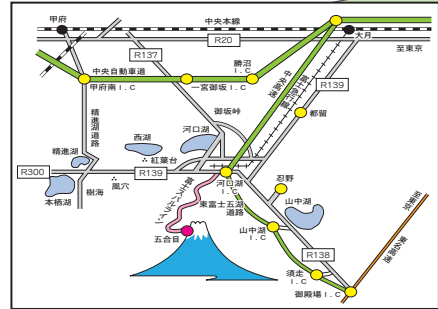

2024

河口湖湖上祭

交通規制図 駐車場案内図

2024年 **8/5** 月 規制時間 **17:00~22:00**

※一部国道137号線は17:30規制開始
規制図内道路全面駐車禁止

※河口湖大橋方面
渋滞につき、お急ぎの方は他をおまわり下さい。

凡 例	
規制図内道路	駐車禁止
←	一方通行 17:00~22:00
■	車両通行止め 17:00~22:00
■	車両通行止め 17:30~22:00
—	通行可能主要道路
P	指定無料駐車場 17カ所 (2,500台)